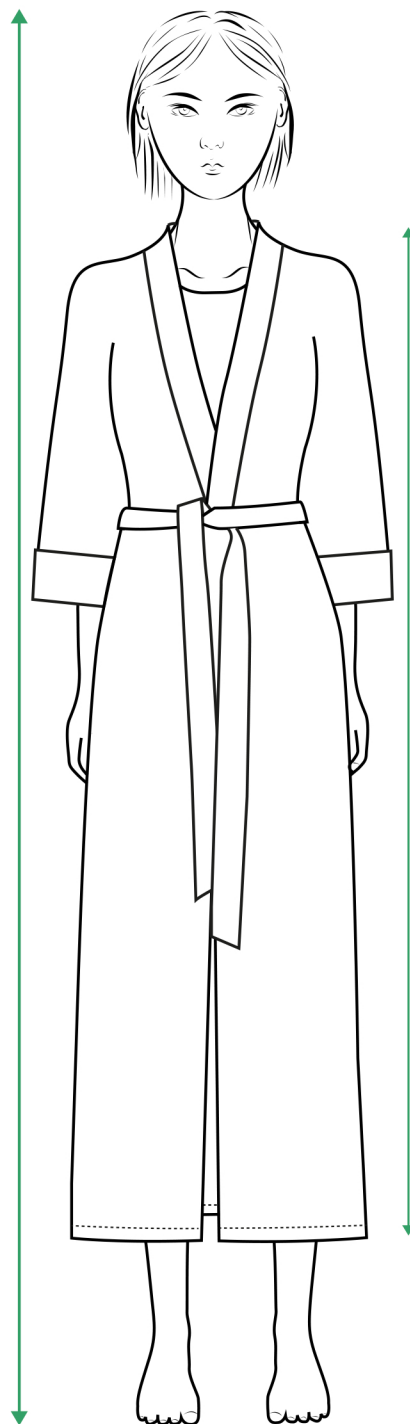

KIMONO LONG

LONG KIMONO

1M55/
1M60

130 cm

1M70

130 cm

NB : convient à toutes les corpulences / fits all width, from xs to xxl.