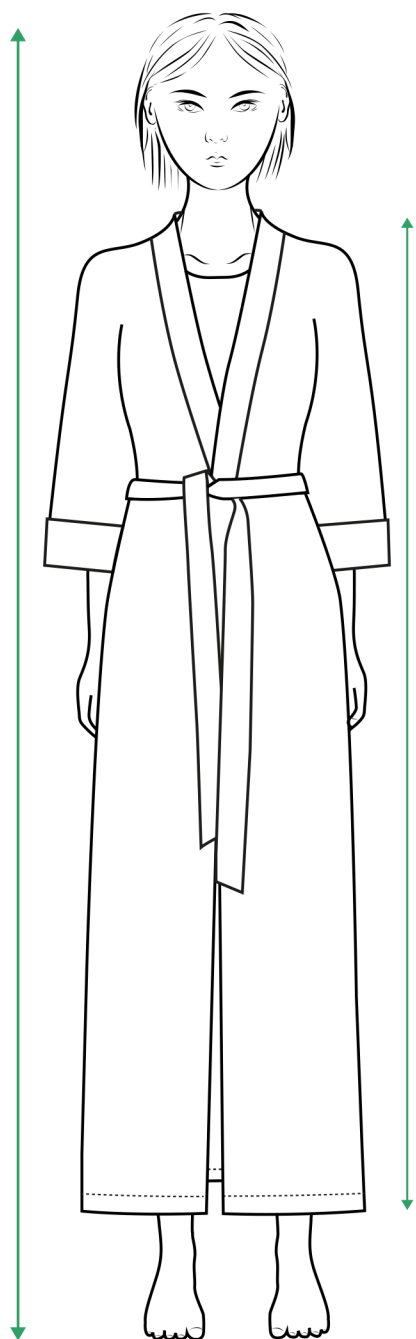

KIMONO LONG

LONG KIMONO

1M55/
1M60

130 cm

1M70

130 cm

NB : convient à toutes les corpulences / fits all width, from xs to xxl.