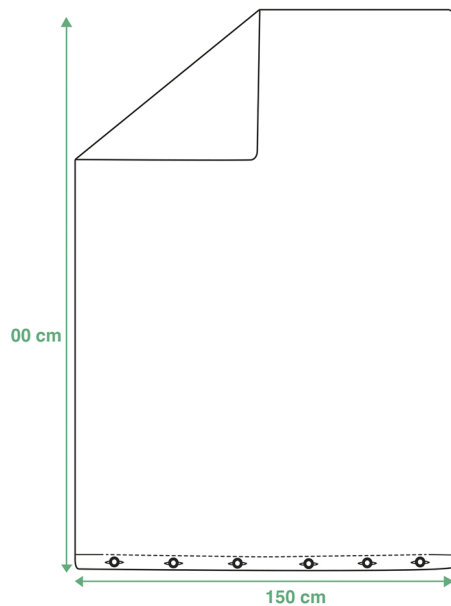

# HOUSSE DE COUETTE

DUVET COVER

**SIMPLE / single - 150x200 cm**

→ Pour lit simple / for single bed  
90x200 cm

Fermeture boutonnée / Button closure

# HOUSSE DE COUETTE

DUVET COVER

**DOUBLE / queen - 220x240 cm**

→ Pour lit double / for queen bed  
140x200 cm, 160x200 cm

Fermeture boutonnée / Button closure

# HOUSSE DE COUETTE

DUVET COVER

**DOUBLE / king - 240x260 cm**

→ Pour lit double / for king bed  
180x200cm

Fermeture boutonnée / Button closure