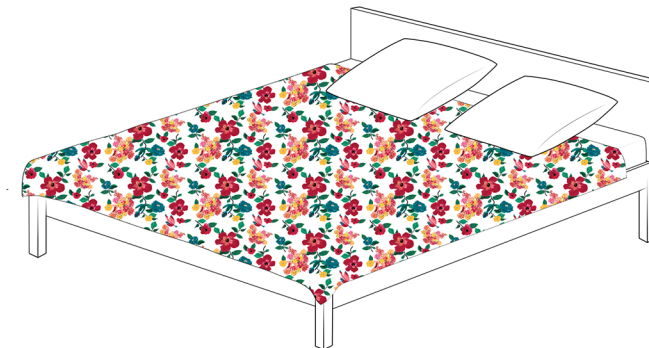

# HOUSSE DE COUETTE

DUVET COVER

**SIMPLE / single - 150x200 cm**

→ Pour lit simple / for single bed  
90x200 cm

Fermeture boutonnée / Button closure

# HOUSSE DE COUETTE

DUVET COVER

**DOUBLE / queen - 220x240 cm**

→ Pour lit double / for queen bed  
140x200 cm, 160x200 cm

Fermeture boutonnée / Button closure

# HOUSSE DE COUETTE

DUVET COVER

**DOUBLE / king - 240x260 cm**

→ Pour lit double / for king bed  
180x200cm

Fermeture boutonnée / Button closure