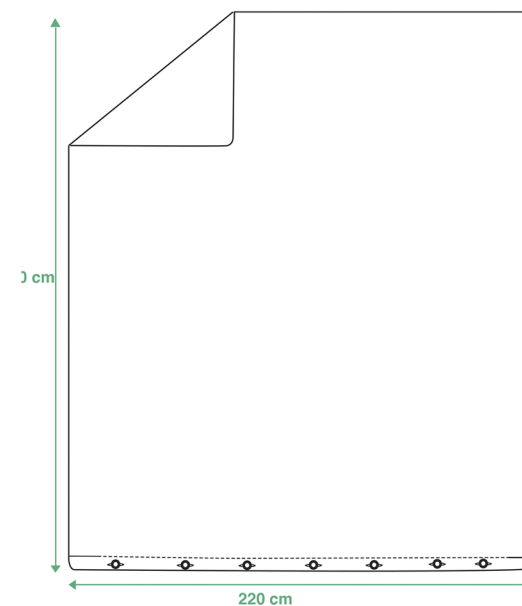

# HOUSSE DE COUETTE

DUVET COVER

**SIMPLE / single - 150x200 cm**

→ Pour lit simple / for single bed  
90x200 cm

Fermeture boutonnée / Button closure

# HOUSSE DE COUETTE

DUVET COVER

**DOUBLE / queen - 220x240 cm**

→ Pour lit double / for queen bed  
140x200 cm, 160x200 cm

Fermeture boutonnée / Button closure

# HOUSSE DE COUETTE

DUVET COVER

**DOUBLE / king - 240x260 cm**

→ Pour lit double / for king bed  
180x200cm

Fermeture boutonnée / Button closure