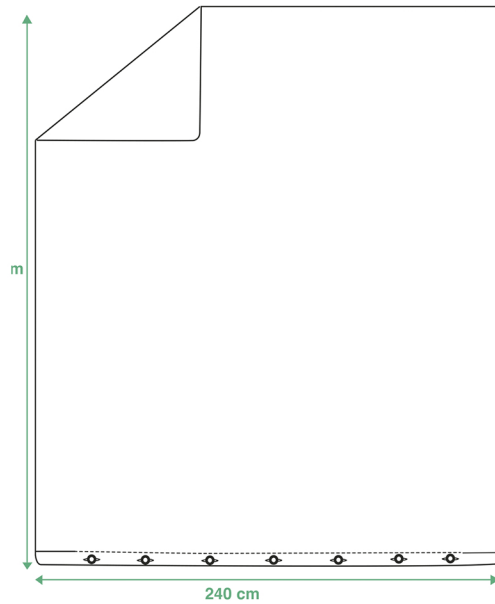

# HOUSSE DE COUETTE

DUVET COVER

**SIMPLE / single - 150x200 cm**

→ Pour lit simple / for single bed  
90x200 cm

Fermeture boutonnée / Button closure

# HOUSSE DE COUETTE

DUVET COVER

**DOUBLE / queen - 220x240 cm**

→ Pour lit double / for queen bed  
140x200 cm, 160x200 cm

Fermeture boutonnée / Button closure

# HOUSSE DE COUETTE

DUVET COVER

**DOUBLE / king - 240x260 cm**

→ Pour lit double / for king bed  
180x200cm

Fermeture boutonnée / Button closure