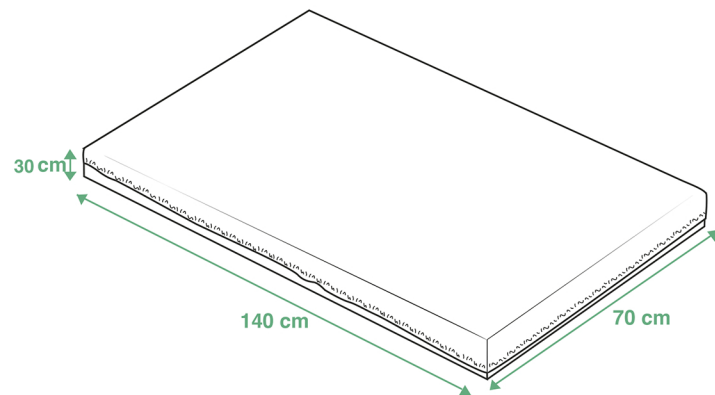

DRAP HOUSSE

FITTED SHEET

BÉBÉ / baby - 70x140 cm

→ Pour lit bébé / for baby bed
60x120 cm, 70x140 cm

DRAP HOUSSE

FITTED SHEET

SIMPLE / single - 90x200 cm

→ Pour lit simple / for single bed
90x200 cm