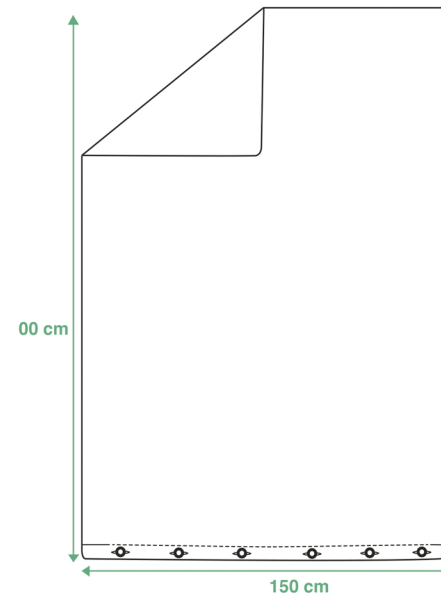

HOUSSE DE COUETTE

DUVET COVER

BÉBÉ / baby - 100x140 cm

→ Pour lit bébé / for baby bed
60x120 cm, 70x140 cm

Fermeture boutonnée / Button closure

HOUSSE DE COUETTE

DUVET COVER

SIMPLE / single - 150x200 cm

→ Pour lit simple / for single bed
90x200 cm

Fermeture boutonnée / Button closure