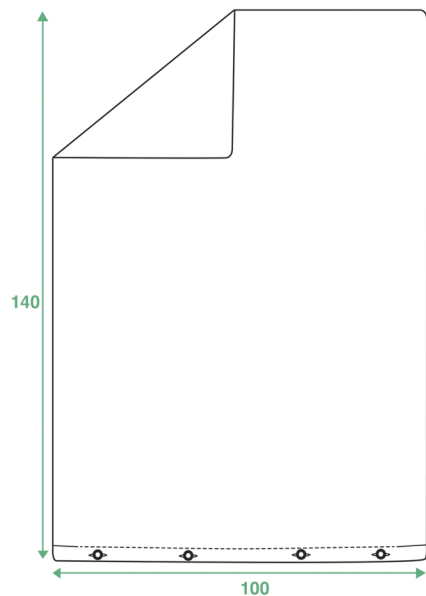

HOUSSE DE COUETTE

DUVET COVER

BÉBÉ / baby - 100x140 cm

→ Pour lit bébé / for baby bed
60x120 cm, 70x140 cm

Fermeture boutonnée / Button closure

HOUSSE DE COUETTE

DUVET COVER

SIMPLE / single - 150x200 cm

→ Pour lit simple / for single bed
90x200 cm

Fermeture boutonnée / Button closure