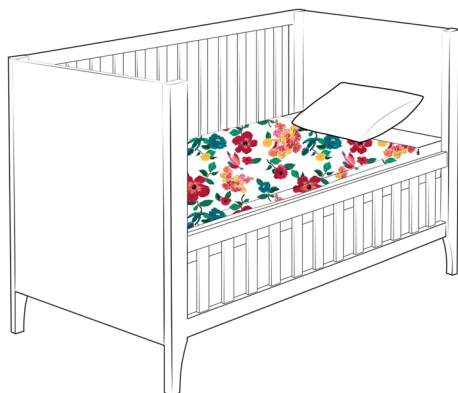

HOUSSE DE COUETTE

DUVET COVER

BÉBÉ / baby - 100x140 cm

→ Pour lit bébé / for baby bed
60x120 cm, 70x140 cm

Fermeture boutonnée / Button closure

HOUSSE DE COUETTE

DUVET COVER

SIMPLE / single - 150x200 cm

→ Pour lit simple / for single bed
90x200 cm

Fermeture boutonnée / Button closure